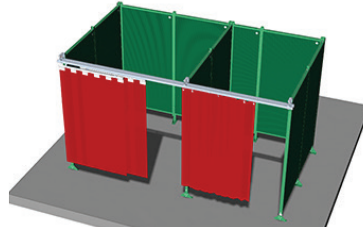

GELUID

Type cabine

Lascabine
 - zonder dak
 - met bodemvrijheid

Slijpcabine
 - met dak
 - zonder bodemvrijheid

Opstelling

**TEGEN EEN
 ACHTERWAND**

VRIJSTAAND

IN RIJ VRIJSTAAND

**IN RIJ TEGEN EEN
 ACHTERWAND**

HOEKOPSTELLING

ANDERS

Front

vast

verschuifbaar

gordijn

lamellen