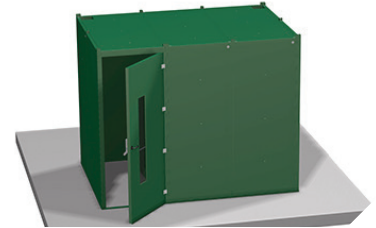

GELUID

Type cabine

Lascabine
 - zonder dak
 - met bodemvrijheid

Slijpcabine
 - met dak
 - zonder bodemvrijheid

Opstelling

**TEGEN EEN
 ACHTERWAND**

VRIJSTAAND

IN RIJ VRIJSTAAND

**IN RIJ TEGEN EEN
 ACHTERWAND**

HOEKOPSTELLING

ANDERS

Front

vast

verschuifbaar

gordijn

lamellen